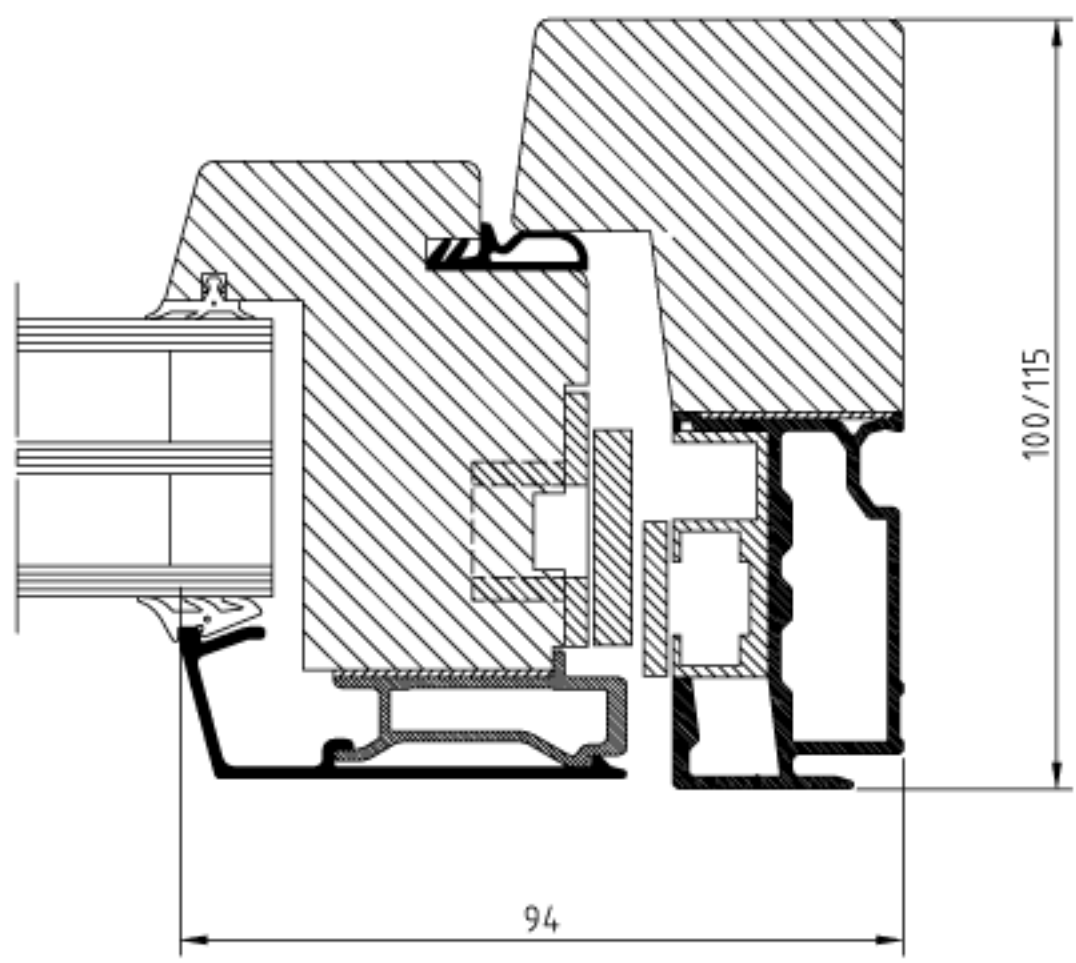

NOTE	AM-NO.	ALTERATION	DATE	SGN

Produkttyp
TSG 180°

fönster & dörrar

B		Rättelse tätningslist	050929	CK
NOTE	AM-NO.	ALTERATION	DATE	SGN

UTÅTGÅENDE SYSTEM TOP-SVING, TOP-TURN SIDA 3-GLAS	Scale	Designer	Date
	1:1	OS	030102
	REF. NO.	Rev B	
	DRAM. NO.	G-001