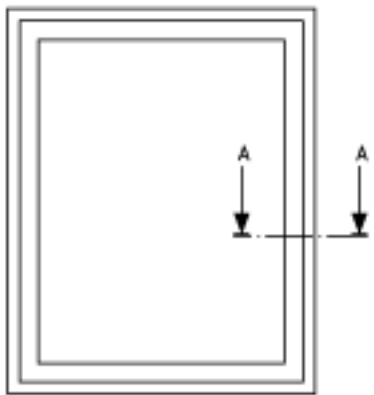

NOTE	AM-NO.	ALTERATION	DATE	SGN

Produkttyp
TSG 180°

fönster & dörrar

B		Rättelse tätningslist	050929	CK
NOTE	AM-NO.	ALTERATION	DATE	SGN

UTÅTGÅENDE SYSTEM TOP-SVING, TOP-TURN SIDA 3-GLAS	Scale	Designer	Date
	1:1	OS	030102
	REF. NO.	Rev B	
	DRAM. NO.	G-001