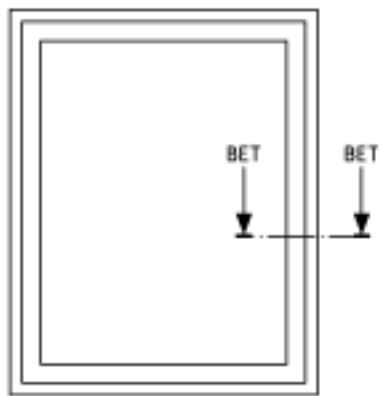

Produkttyp:
TSG 180°-2

fönster & dörrar

UTÅTGÅENDE SYSTEM	Scale	1:1	Designer	OS	Date	030129
	REF.NO.			Rev	A	
TOP-SVING, TOP-TURN SIDA 2-GLAS	DRAM.NO.	G-011