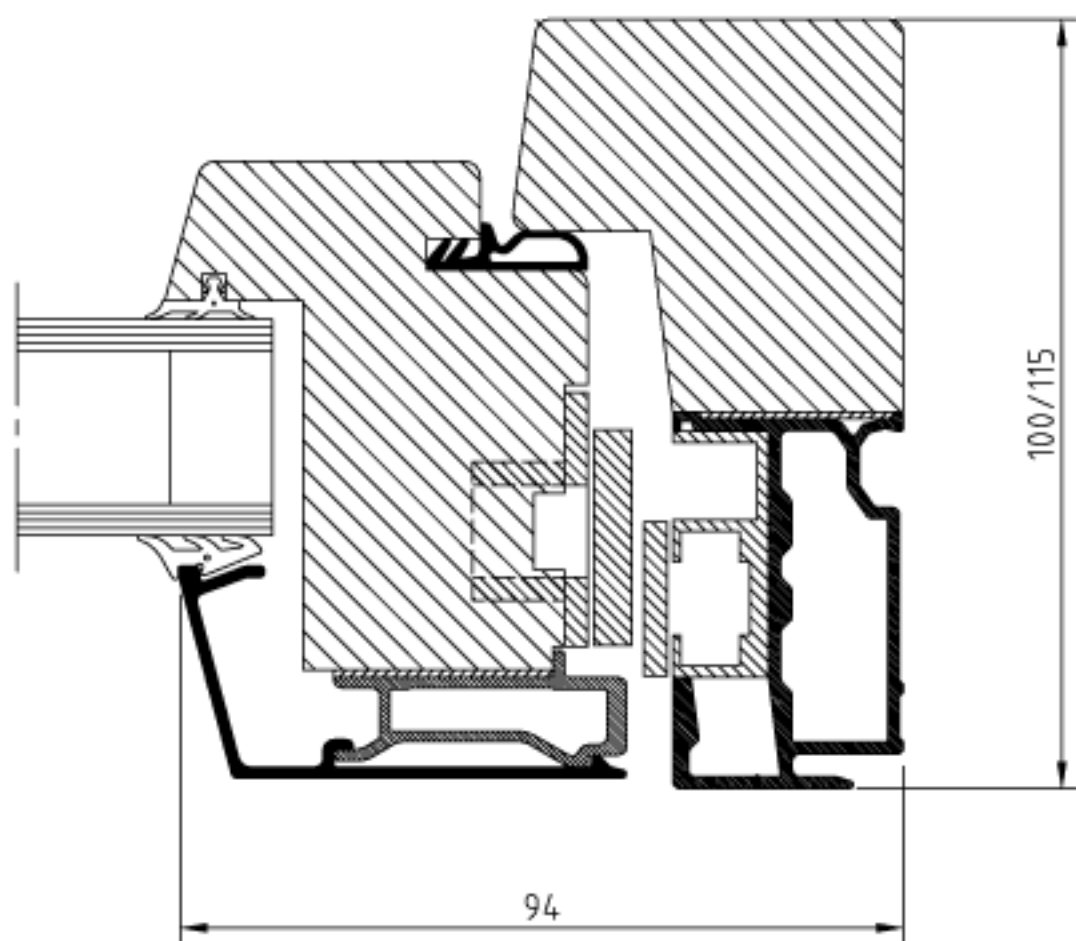

Hinges	PN Uni system, glidhängt
--------	--------------------------

Frame depth	100 or 115 mm
-------------	---------------

Dimensions	Sach weight max 80 kg Max width 2000 mm Min width 385 mm Max height 1800 mm Min height 585 mm
------------	---

NOTE	AM-NO.	ALTERATION	DATE	SGN
------	--------	------------	------	-----

Produkttyp  
TSG 180°

fönster & dörrar

B		Rättelse tätningslist	050929	CK
NOTE	AM-NO.	ALTERATION	DATE	SGN

UTÅTGÅENDE SYSTEM TOP-SVING, TOP-TURN SIDA 3-GLAS	Scale	Designer	Date
	1:1	OS	030102
	REF. NO.	Rev B	
	DRAM. NO.	G-001	

Produkttyp:  
TSG 180°-2

fönster & dörrar

UTÅTGÅENDE SYSTEM	Scale	1:1	Designer	OS	Date	030129
	REF.NO.			Rev	A	
TOP-SVING, TOP-TURN SIDA 2-GLAS	DRAM.NO.	G-011				