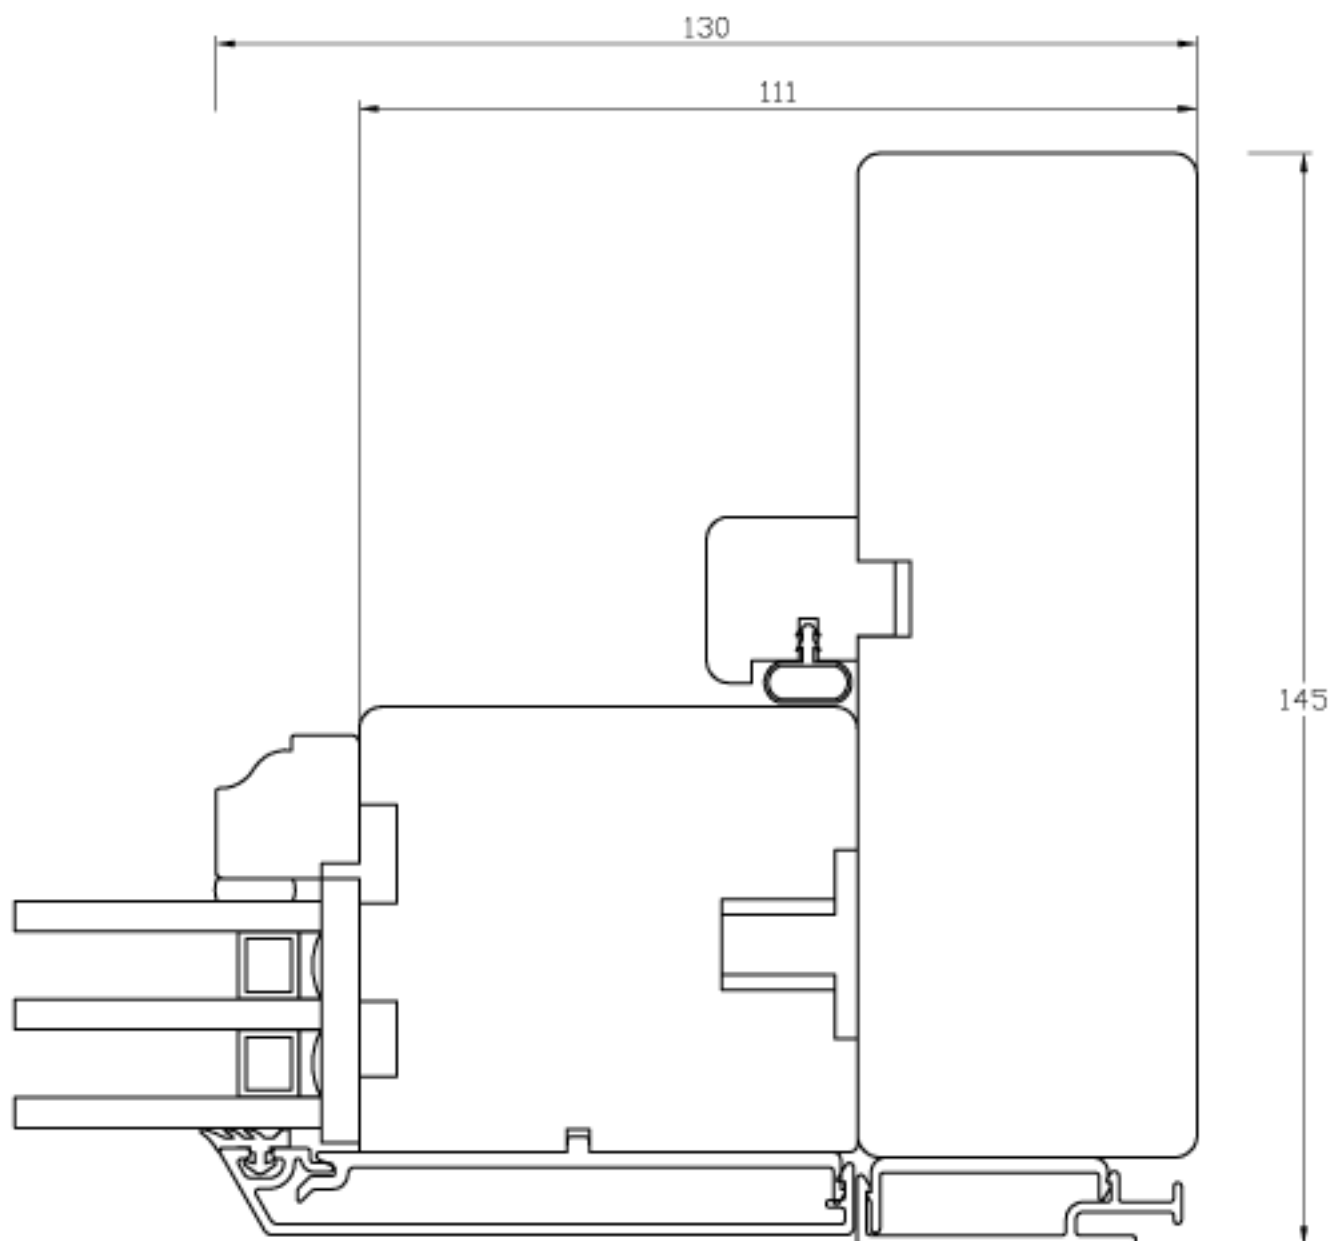

fönster & dörrar

DETALJ ÖVERSTYCKE		DETALJ	
TYP/TYPER TSD		SKALA/SCALE 1:1	SIGN CA
DATUM/DATE 080523		FILNAMN/FILENAME	
REVIDERAD/REVISED 080523		TSD-Rundad-Alu	

fönster & dörrar

DETAIL	ÖVERSTYCKE		DETAIL	
TYP/TYPE	TSD		SKALA/SCALE	1:1
DATUM/DATE	080523		SIGN	CA
REVIDERAD/REVISED	080523		FILNAMN/FILENAME	TSD-Rundad-Alu

fönster & dörrar

DETALJ FAST SIDA		DETALJ	
TYP/TYPPE TSD-ALUFUR		SKALA/SCALE 1:1	SIGN CA
DATUM/DATE 080523		FILNAMN/FILENAME	
REVIDERAD/REVISED 080523		TSD-Rundad-Alu	

fönster & dörrar

DETALJ LÄSSIDA		DETALJ	
TYP/TYPE TSD-ALUFUR		SKALA/SCALE 1:1	SIGN CA
DATUM/DATE 080523		FILNAMN/FILENAME	
REVIDERAD/REVISED 080523		TSD-Rundad-Alu	

fönster & dörrar

DETALJ UNDERSTYCKE		DETALJ	
TYP/TYPER TSD		SKALA/SCALE 1:1	SIGN CA
DATUM/DATE 080523		FILNAMN/FILENAME	
REVIDERAD/REVISED 080523		TSD-Rundad-Alu	

fönster & dörrar

DETALJ UNDERSTYCKE		DETAIL	
TYP/TYPE TSD		SKALA/SCALE 1:1	SIGN CA
DATUM/DATE 080523		FILNAMN/FILENAME	
REVIDERAD/REVISED 080523		TSD-Rundad-Alu	

fönster & dörrar

DETALJ MÖTANDE BÄGAR		DETALJ	
TYP/TYPER TSD-ALUFUR		SKALA/SCALE 1:1	SIGN CA
DATUM/DATE 080523		FILNAMN/FILENAME	
REVIDERAD/REVISED 080523		TSD-Rundad-Alu	

fönster & dörrar

DETALJ MÖTANDE BÄGAR		DETALJ	
TYP/TYP TSD-ALUFUR		SKALA/SCALE 1:1	SIGN CA
DATUM/DATE 080523		FILNAMN/FILENAME	
REVIDERAD/REVISED 080523		TSD-Rundad-Alu	