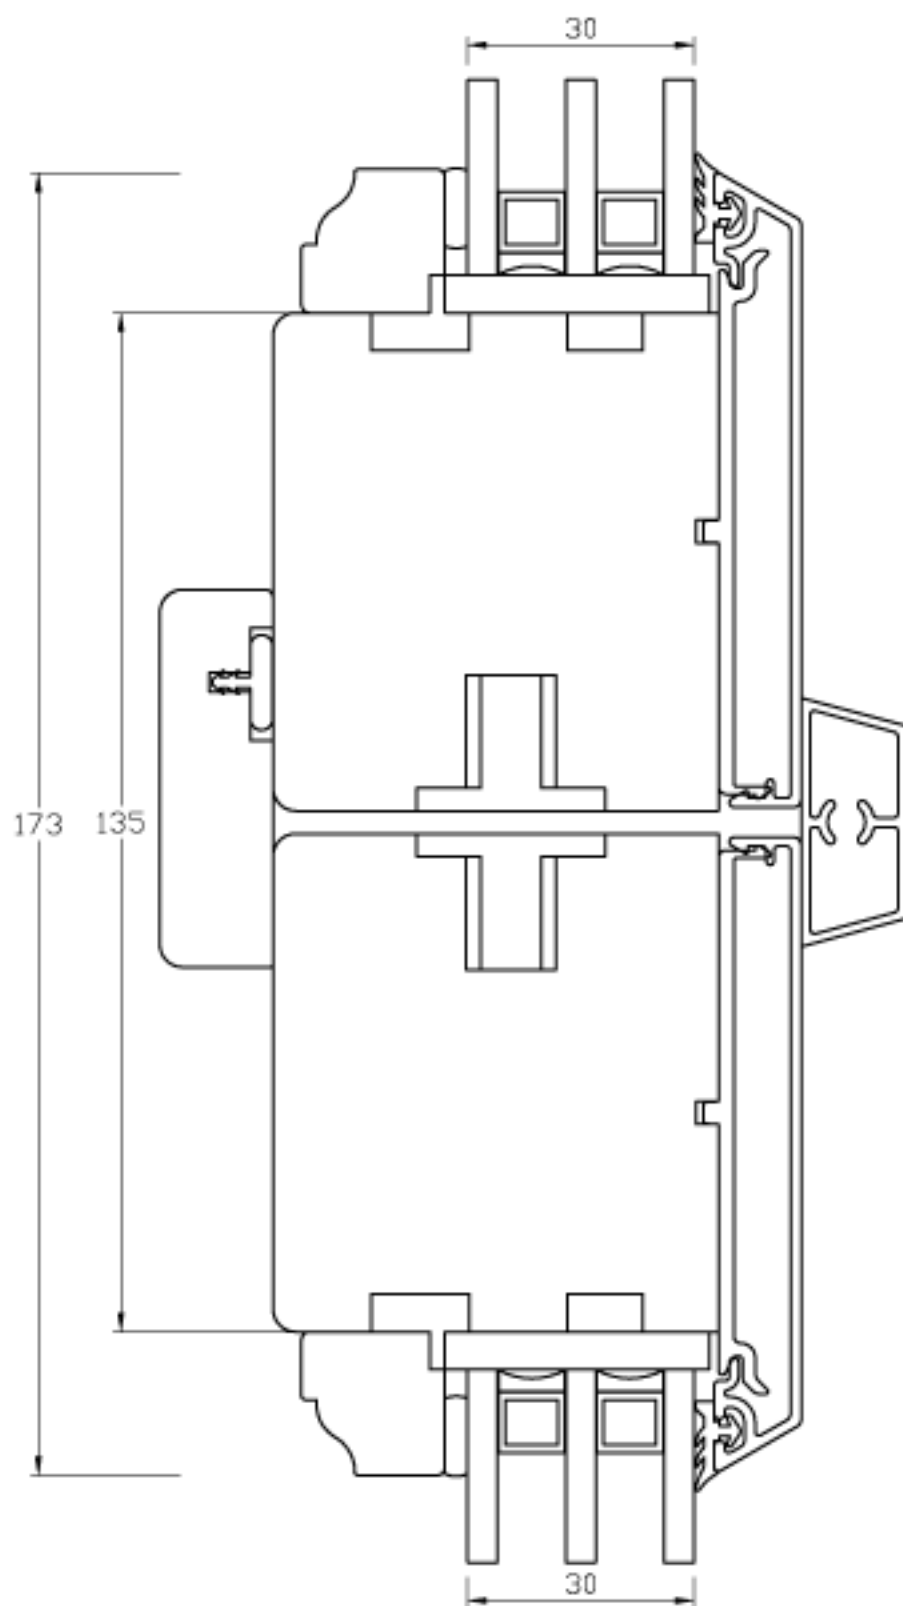

fönster & dörrar

DETALJ ÖVERSTYCKE		DETALJ	
TYP/TYPER TSD		SKALA/SCALE 1:1	SIGN CA
DATUM/DATE 080523		FILNAMN/FILENAME	
REVIDERAD/REVISED 080523		TSD-Rundad-Alu	

fönster & dörrar

DETAIL	ÖVERSTYCKE		DETAIL	
TYP/TYPE	TSD		SKALA/SCALE	1:1
DATUM/DATE	080523		SIGN	CA
REVIDERAD/REVISED	080523		FILNAMN/FILENAME	TSD-Rundad-Alu

fönster & dörrar

DETALJ FAST SIDA		DETALJ	
TYP/TYPPE TSD-ALUFUR		SKALA/SCALE 1:1	SIGN CA
DATUM/DATE 080523		FILNAMN/FILENAME	
REVIDERAD/REVISED 080523		TSD-Rundad-Alu	

fönster & dörrar

DETALJ LÄSSIDA		DETALJ	
TYP/TYPE TSD-ALUFUR		SKALA/SCALE 1:1	SIGN CA
DATUM/DATE 080523		FILNAMN/FILENAME	
REVIDERAD/REVISED 080523		TSD-Rundad-Alu	

fönster & dörrar

DETALJ UNDERSTYCKE		DETALJ	
TYP/TYPER TSD		SKALA/SCALE 1:1	SIGN CA
DATUM/DATE 080523		FILNAMN/FILENAME	
REVIDERAD/REVISED 080523		TSD-Rundad-Alu	

fönster & dörrar

DETALJ UNDERSTYCKE		DETAIL	
TYP/TYPE TSD		SKALA/SCALE 1:1	SIGN CA
DATUM/DATE 080523		FILNAMN/FILENAME	
REVIDERAD/REVISED 080523		TSD-Rundad-Alu	