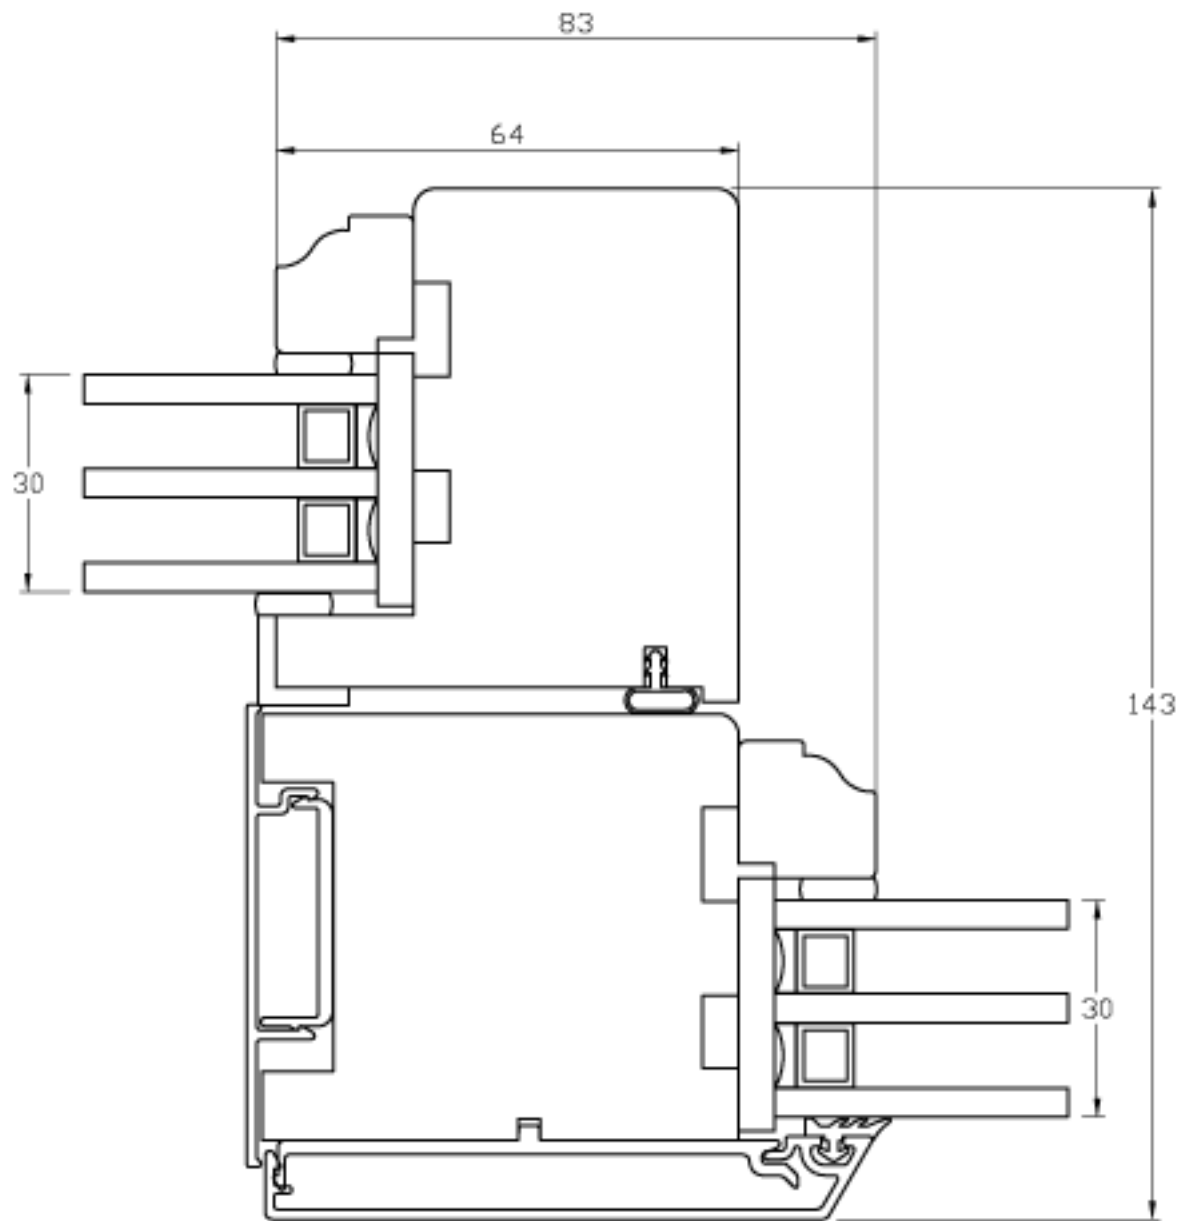

fönster & dörrar

DETALJ MÖTANDE BÄGAR		DETALJ	
TYP/TYP TSD-ALUFUR		SKALA/SCALE 1:1	SIGN CA
DATUM/DATE 080523		FILNAMN/FILENAME	
REVIDERAD/REVISED 080523		TSD-Rundad-Alu