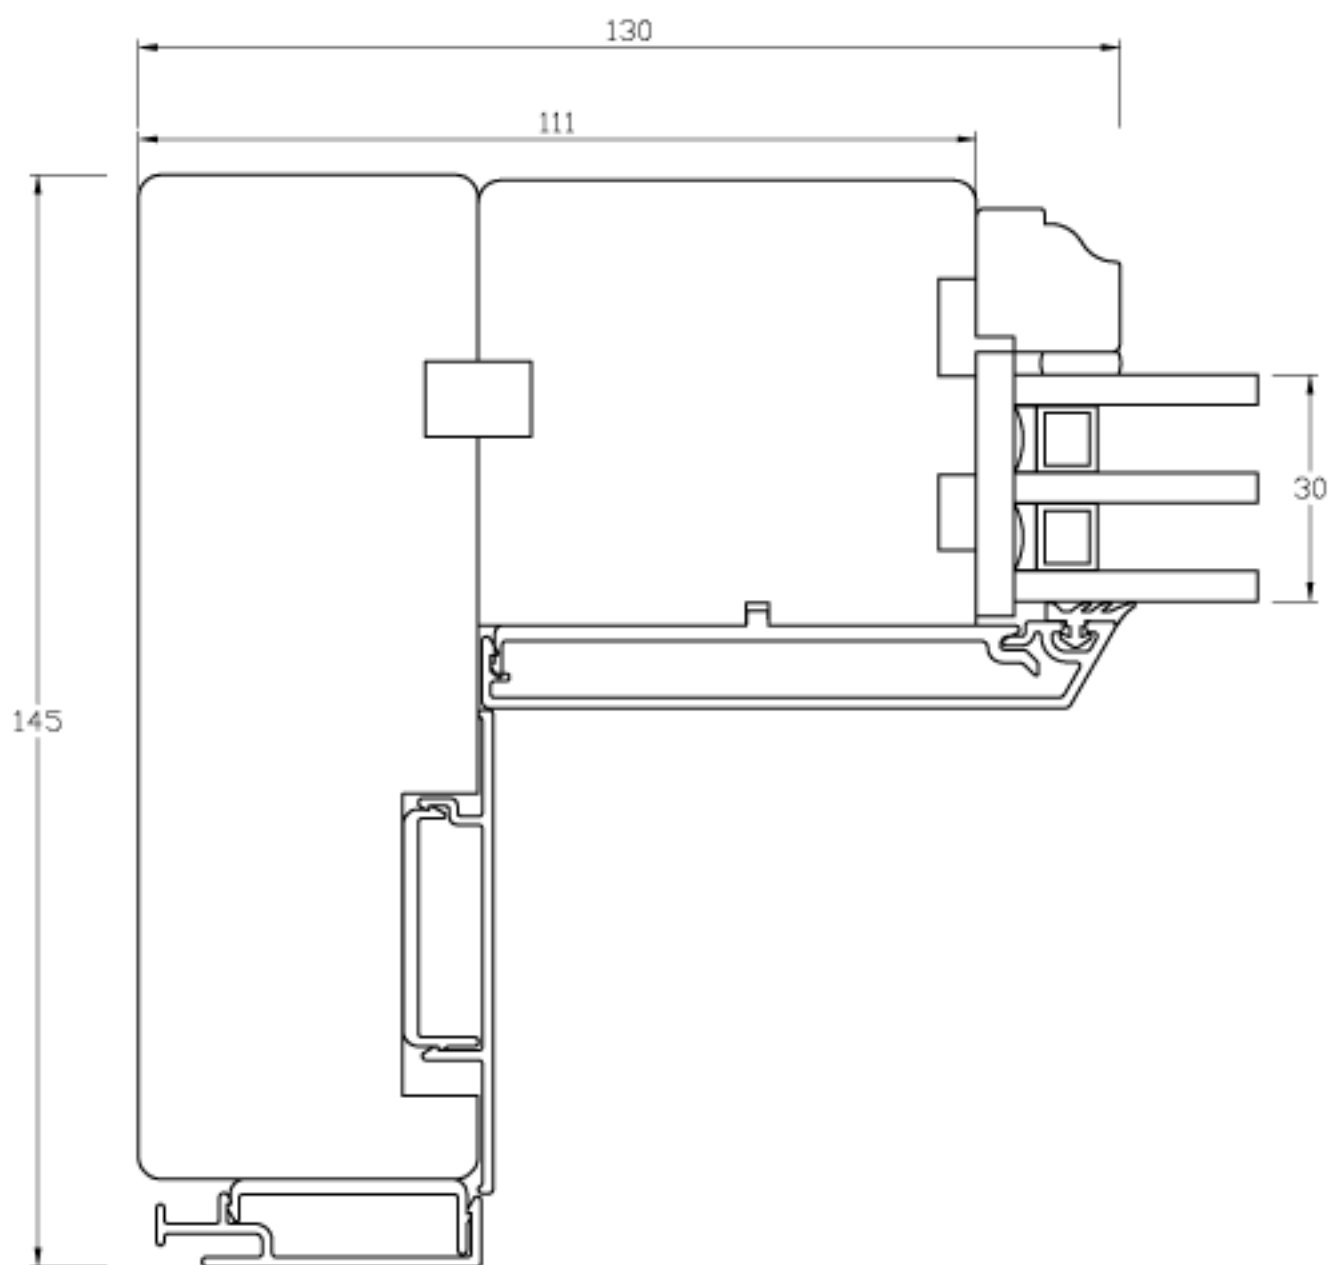

fönster & dörrar

DETALJ ÖVERSTYCKE		DETALJ	
TYP/TYPER TSD		SKALA/SCALE 1:1	SIGN CA
DATUM/DATE 080523		FILNAMN/FILENAME	
REVIDERAD/REVISED 080523		TSD-Rundad-Alu	

fönster & dörrar

DETAIL	ÖVERSTYCKE		DETAIL	
TYP/TYPE	TSD		SKALA/SCALE	1:1
DATUM/DATE	080523		SIGN	CA
REVIDERAD/REVISED	080523		FILNAMN/FILENAME	TSD-Rundad-Alu

fönster & dörrar

DETALJ FAST SIDA		DETALJ	
TYP/TYPPE TSD-ALUFUR		SKALA/SCALE 1:1	SIGN CA
DATUM/DATE 080523		FILNAMN/FILENAME	
REVIDERAD/REVISED 080523		TSD-Rundad-Alu	

fönster & dörrar

DETALJ LÄSSIDA		DETALJ	
TYP/TYPE TSD-ALUFUR		SKALA/SCALE 1:1	SIGN CA
DATUM/DATE 080523		FILNAMN/FILENAME	
REVIDERAD/REVISED 080523		TSD-Rundad-Alu	

fönster & dörrar

DETALJ UNDERSTYCKE		DETALJ	
TYP/TYPER TSD		SKALA/SCALE 1:1	SIGN CA
DATUM/DATE 080523		FILNAMN/FILENAME	
REVIDERAD/REVISED 080523		TSD-Rundad-Alu	

fönster & dörrar

DETALJ UNDERSTYCKE		DETAIL	
TYP/TYPE TSD		SKALA/SCALE 1:1	SIGN CA
DATUM/DATE 080523		FILNAMN/FILENAME	
REVIDERAD/REVISED 080523		TSD-Rundad-Alu	