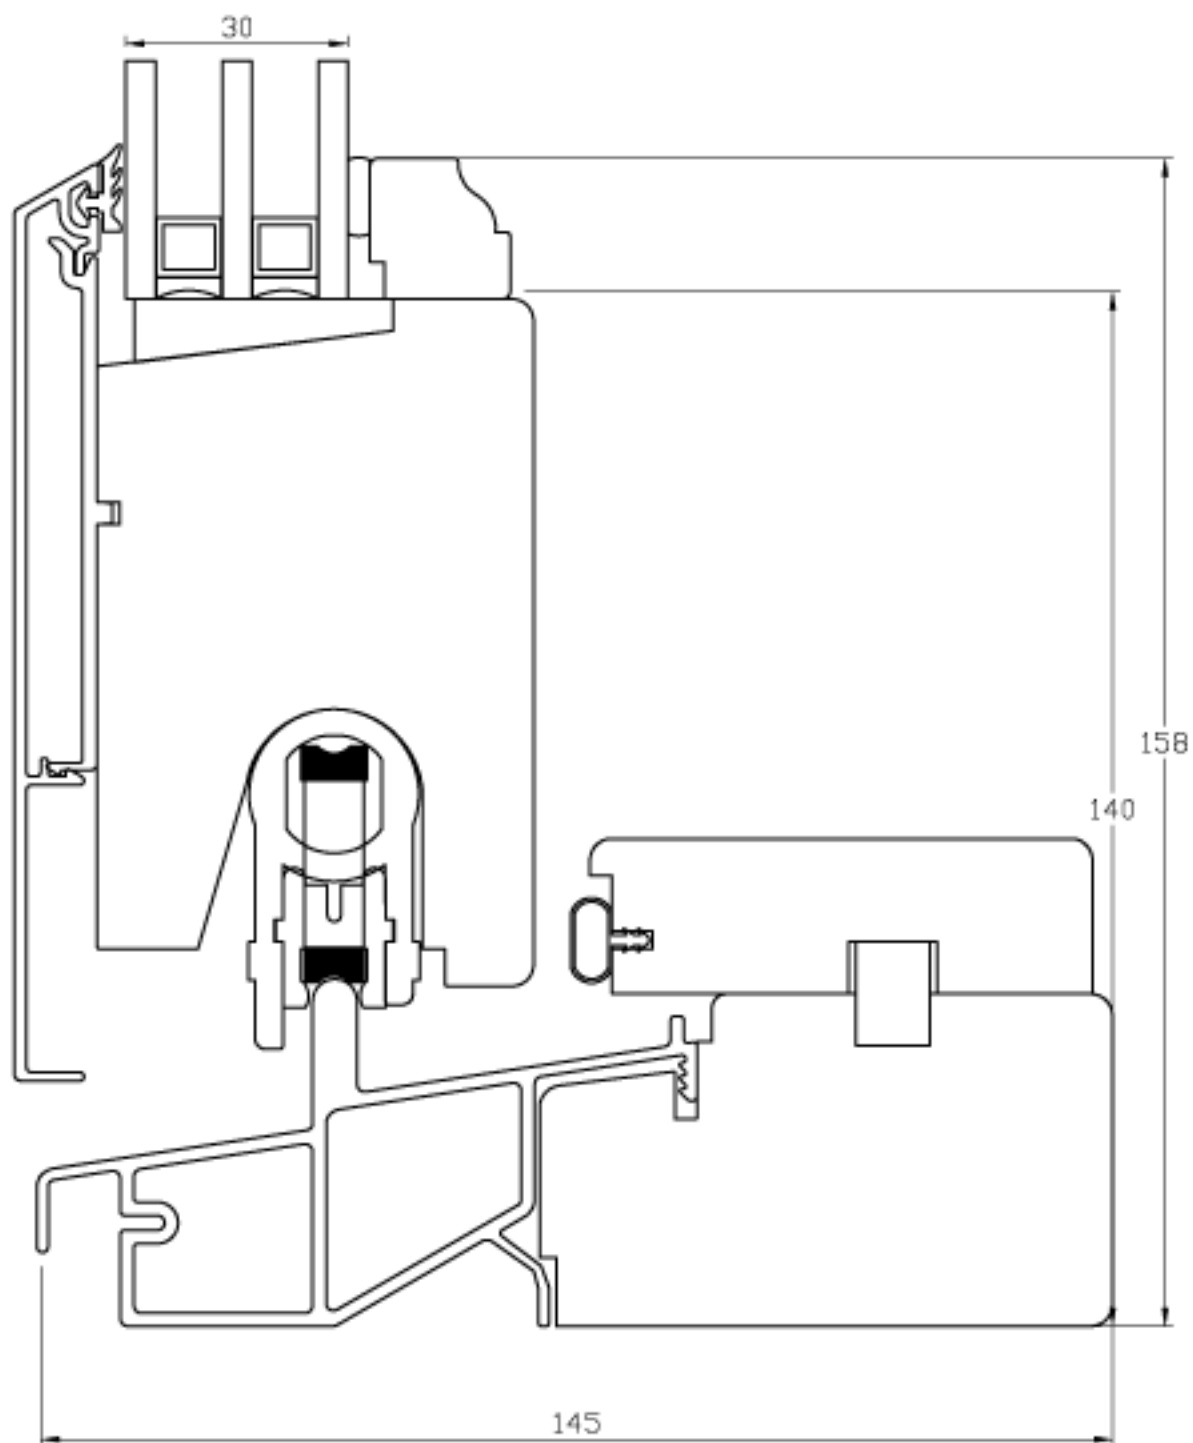

fönster & dörrar

DETALJ UNDERSTYCKE		DETAIL	
TYP/TYPE TSD		SKALA/SCALE 1:1	SIGN CA
DATUM/DATE 080523		FILNAMN/FILENAME	
REVIDERAD/REVISED 080523		TSD-Rundad-Alu