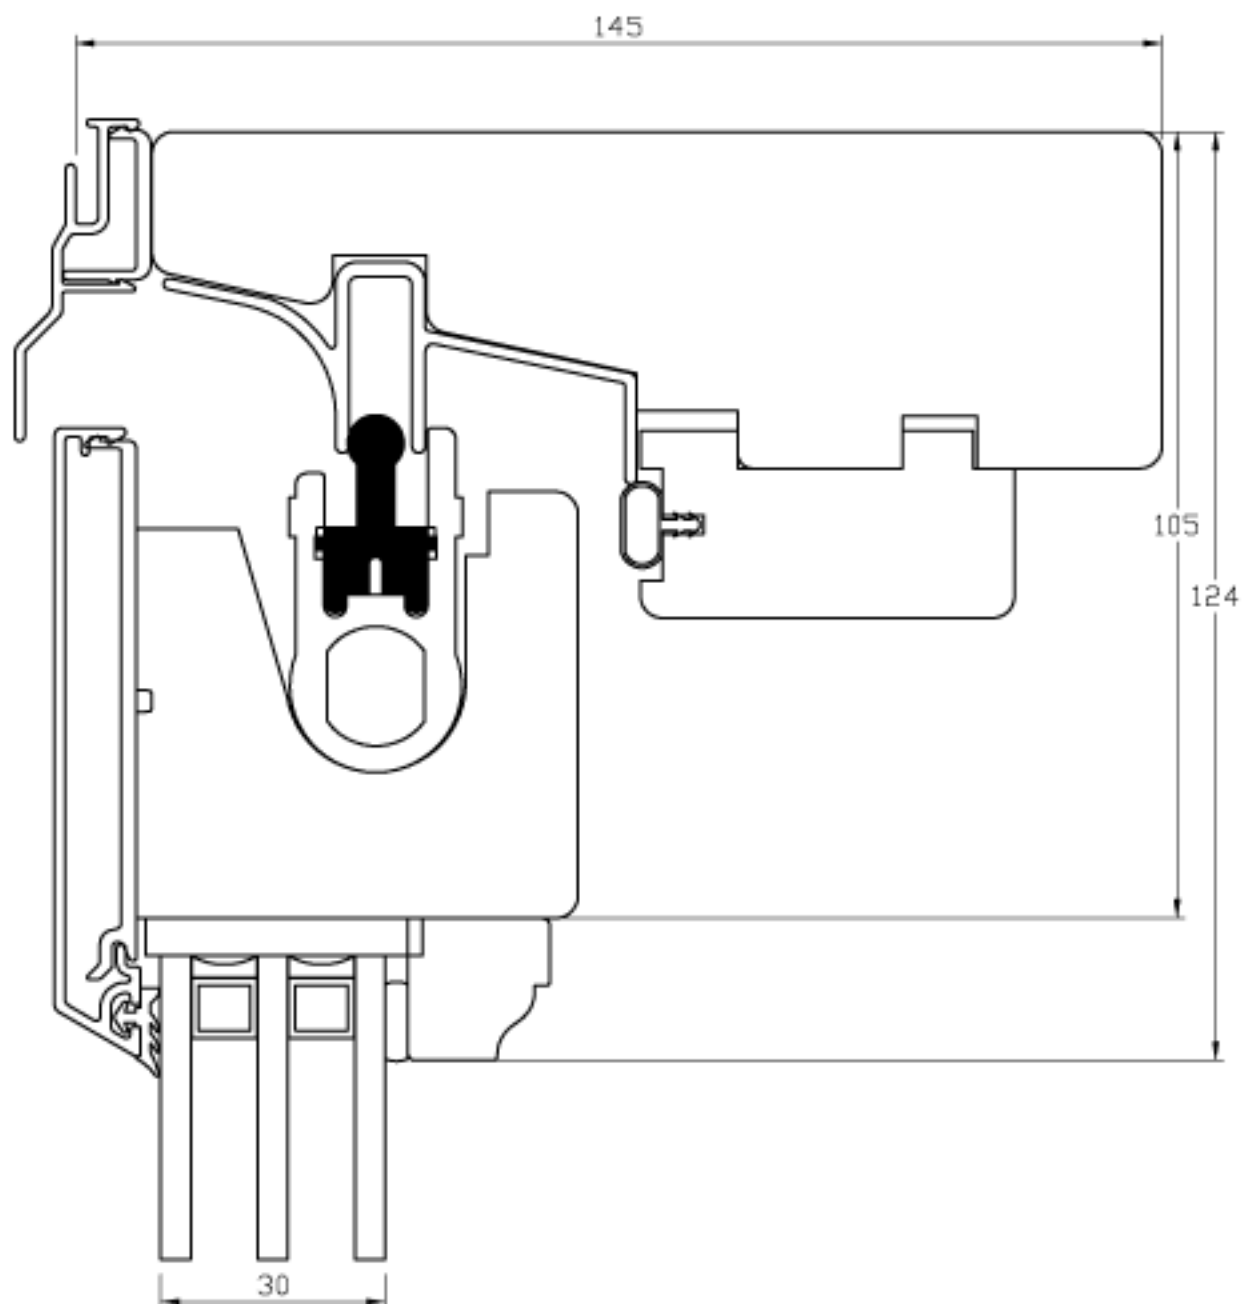

fönster & dörrar

DETALJ ÖVERSTYCKE		DETALJ	
TYP/TYPER TSD		SKALA/SCALE 1:1	SIGN CA
DATUM/DATE 080523		FILNAMN/FILENAME	
REVIDERAD/REVISED 080523		TSD-Rundad-Alu	

fönster & dörrar

DETAIL	ÖVERSTYCKE		DETAIL	
TYP/TYPE	TSD		SKALA/SCALE	1:1
DATUM/DATE	080523		SIGN	CA
REVIDERAD/REVISED	080523		FILNAMN/FILENAME	TSD-Rundad-Alu

fönster & dörrar

DETALJ FAST SIDA		DETALJ	
TYP/TYPPE TSD-ALUFUR		SKALA/SCALE 1:1	SIGN CA
DATUM/DATE 080523		FILNAMN/FILENAME	
REVIDERAD/REVISED 080523		TSD-Rundad-Alu	

fönster & dörrar

DETALJ LÄSSIDA		DETALJ	
TYP/TYPE TSD-ALUFUR		SKALA/SCALE 1:1	SIGN CA
DATUM/DATE 080523		FILNAMN/FILENAME	
REVIDERAD/REVISED 080523		TSD-Rundad-Alu	

fönster & dörrar

DETALJ UNDERSTYCKE		DETALJ	
TYP/TYPER TSD		SKALA/SCALE 1:1	SIGN CA
DATUM/DATE 080523		FILNAMN/FILENAME	
REVIDERAD/REVISED 080523		TSD-Rundad-Alu	

fönster & dörrar

DETALJ UNDERSTYCKE		DETAIL	
TYP/TYPE TSD		SKALA/SCALE 1:1	SIGN CA
DATUM/DATE 080523		FILNAMN/FILENAME	
REVIDERAD/REVISED 080523		TSD-Rundad-Alu	