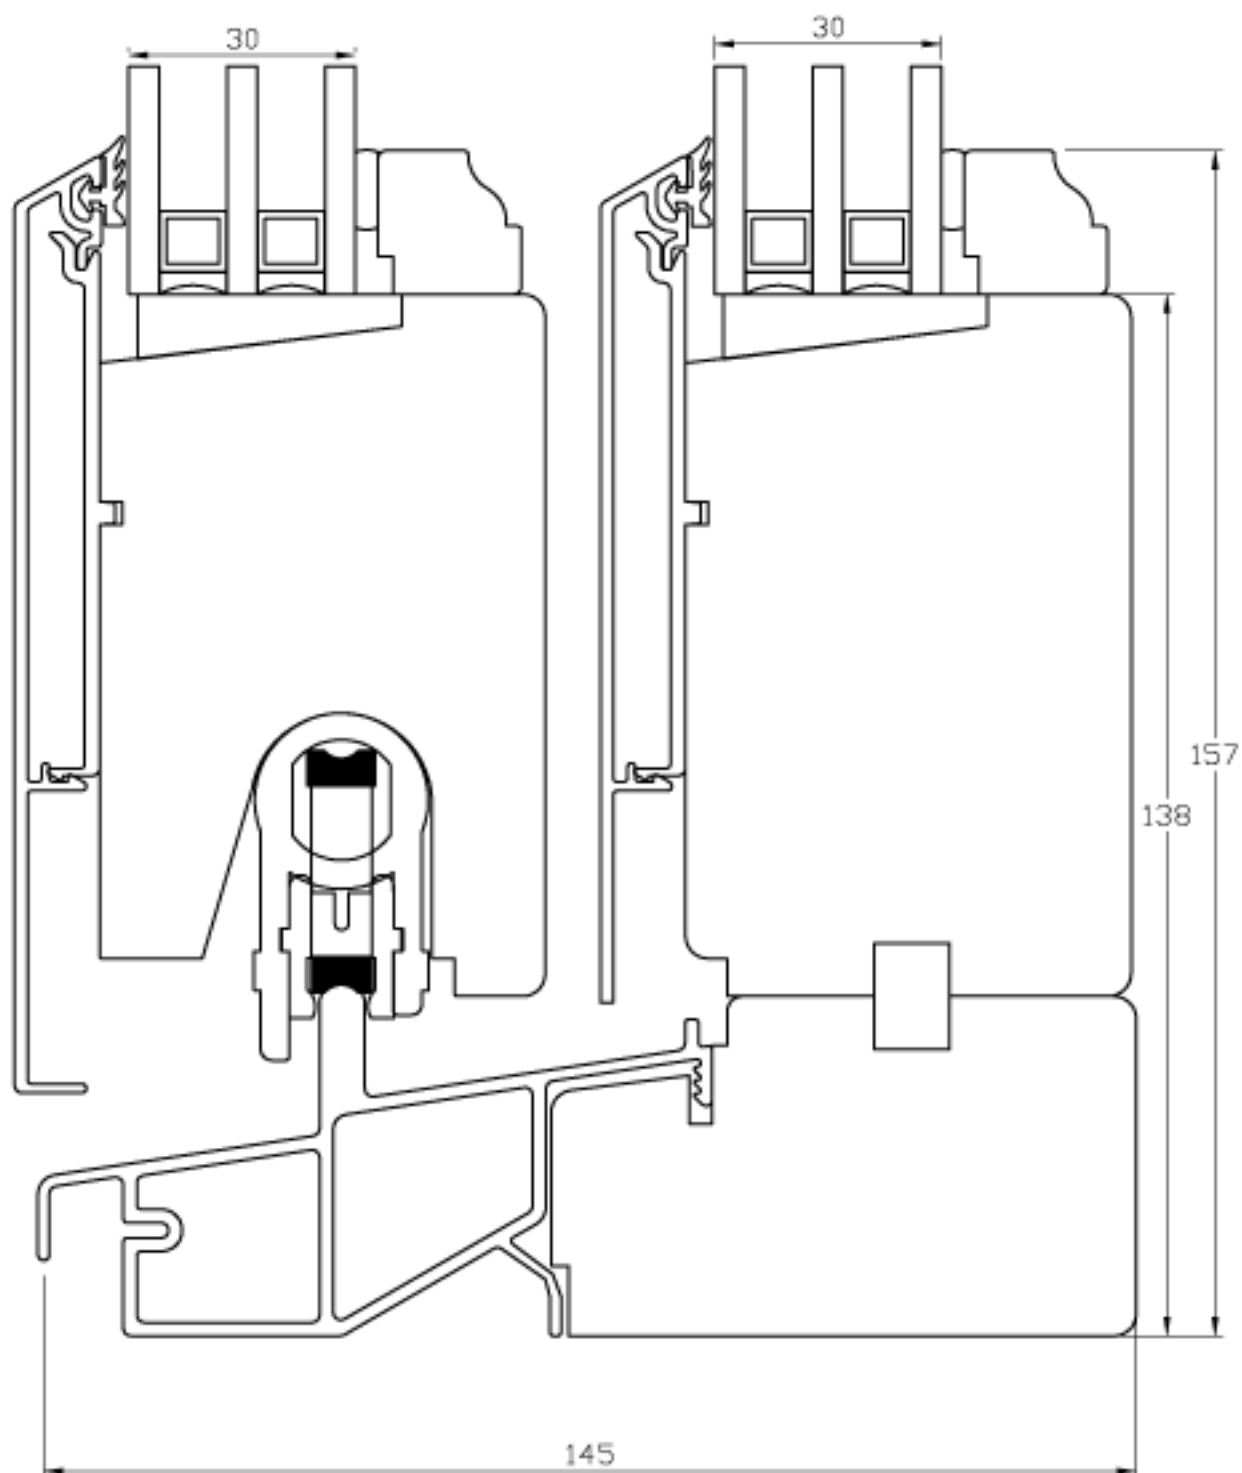

fönster & dörrar

DETALJ ÖVERSTYCKE		DETALJ	
TYP/TYPER TSD		SKALA/SCALE 1:1	SIGN CA
DATUM/DATE 080523		FILNAMN/FILENAME	
REVIDERAD/REVISED 080523		TSD-Rundad-Alu	

fönster & dörrar

DETAIL	ÖVERSTYCKE		DETAIL	
TYP/TYPE	TSD		SKALA/SCALE	1:1
DATUM/DATE	080523		SIGN	CA
REVIDERAD/REVISED	080523		FILNAMN/FILENAME	TSD-Rundad-Alu

fönster & dörrar

DETALJ FAST SIDA		DETALJ	
TYP/TYPPE TSD-ALUFUR		SKALA/SCALE 1:1	SIGN CA
DATUM/DATE 080523		FILNAMN/FILENAME	
REVIDERAD/REVISED 080523		TSD-Rundad-Alu	

fönster & dörrar

DETALJ LÄSSIDA		DETALJ	
TYP/TYPE TSD-ALUFUR		SKALA/SCALE 1:1	SIGN CA
DATUM/DATE 080523		FILNAMN/FILENAME	
REVIDERAD/REVISED 080523		TSD-Rundad-Alu	

fönster & dörrar

DETALJ UNDERSTYCKE		DETALJ	
TYP/TYPER TSD		SKALA/SCALE 1:1	SIGN CA
DATUM/DATE 080523		FILNAMN/FILENAME	
REVIDERAD/REVISED 080523		TSD-Rundad-Alu	

fönster & dörrar

DETALJ UNDERSTYCKE		DETAIL	
TYP/TYPE TSD		SKALA/SCALE 1:1	SIGN CA
DATUM/DATE 080523		FILNAMN/FILENAME	
REVIDERAD/REVISED 080523		TSD-Rundad-Alu	